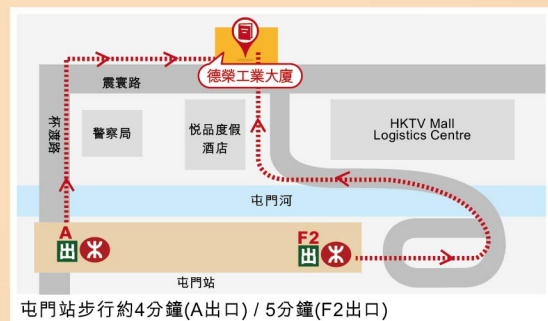

樂思年度開倉2022

荃灣站

1月6 - 15日
(一至五) 10:00am - 6:30pm
(六) 10:00am - 1:00pm
(日) 休息

荃灣德士古道 220-248號
荃灣工業中心15樓

2942 9295
*如人數超出上限，將實行派籌措施

荃灣西站步行約8分鐘

付款方式: 八達通 octopus VISA Mastercard Alipay HK 微信支付 WeChat Pay

屯門站

1月13 - 22日
(一至日) 9:30am - 6:00pm

屯門震寰路 3號
德榮工業大廈地下 C01號舖

2942 9295
*如人數超出上限，將實行派籌措施

屯門站步行約4分鐘(A出口) / 5分鐘(F2出口)

付款方式: 八達通 octopus VISA Mastercard Alipay HK 微信支付 WeChat Pay

一站式購物及親子資訊平台

網上購物即儲會員積分
\$1=1分 多買多賺